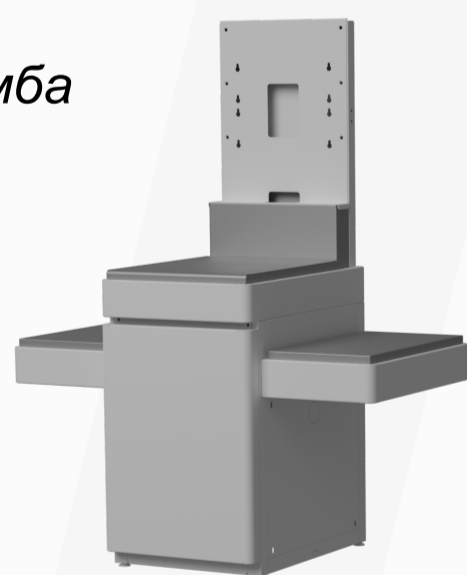

Стойка-напольная

Технические характеристики

Процессор Intel Core i5 1135G7 2.4GHz 11-го поколения

Оперативная память DDR4 4GB*

Накопитель SSD M.2 128 Гб*

*с возможностью расширения объема памяти

Графический процессор Intel UHD graphics

Wifi 2.4G

Есть слот для установки камеры

Активная система охлаждения

Размеры кассы:

Вес — 19 кг

Габариты — 367мм x 139мм x 767мм

Поддержка операционных систем:

Windows / Linux

Порты:

USB 3.0 x 2 + USB 2.0 x 2+ 12V PowerUSB x 3 + 24V PowerUSB x 1

COM порт RS232 x 3

Вывод изображения через HDMI x 1

LAN порт (10/100/1000 Mb)

Мощность — 12V/60W

Взаимодействие с покупателями

Яркий Multi-touch экран диагональю 21,5"

Разрешение 16:9 1920 x 1080

Светосигнальный фонарь с LED индикатором

Динамики 5W x 2

Встроенный сканер Superlead 72 CJ:

Широкий угол сканирования

Высокая скорость распознавания

Легко сканирует изображения с экрана телефона

Использование и хранение

Совместимо с кассовым ПО:

Frontol x Frontol 6

ICS SCO x SetRetail 10, интеграции NCR ADK

Условия работы и хранения:

Температура хранения: -20°C – 70°C, 10%RH – 90%RH

Рабочая температура: 0°C – 50°C, 20%RH – 90%RH

Варианты монтажа в торговом зале:

Тумба