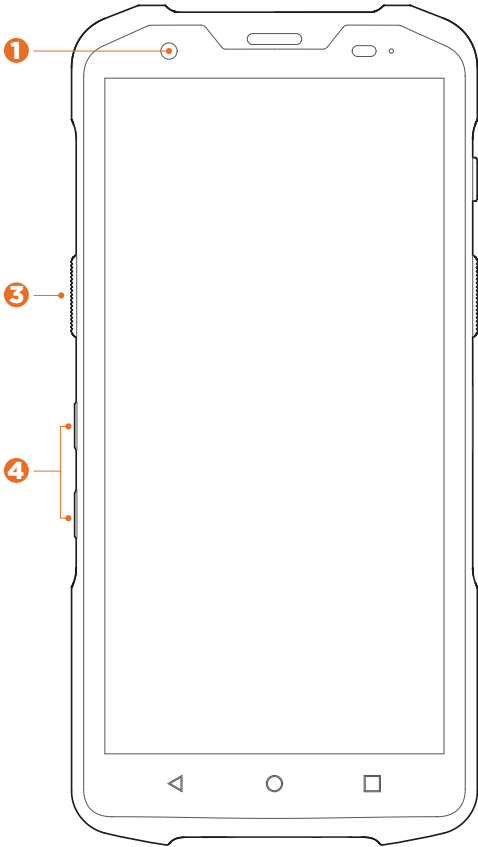

MERTECH®

1 Фронтальная камера

Поддержка фото- и видеосъемки

2 Кнопка включения/выключения

При сбое устройства нажмите и
удерживайте кнопку питания в течение
11 секунд для автоматической перезагрузки

3 Кнопка сканирования

Короткое нажатие для сканирования

4 Кнопка регулировки уровня звука

Нажатие на "+" увеличивает уровень громкости,
нажатие на "-" уменьшает уровень громкости.

5 Функциональная клавиша

Перепрограммируемая клавиша.
Используется для запуска настроенных функции

6 Сканер штрихкодов

Двумерный сканер штрих-кодов для считывания информации
внимание: не направляйте лазерный луч на глаза

7 Задняя камера

Поддержка фото- и видеосъемки, сканирование 1D/2D кодов

8 Совмещенный слот SIM карта/PSAM карта (опционально)

Разъем позволяет используется для подключения SIM карты
и (или) PSAM карты

9 Слот под карту памяти MicroSD/SIM карту

Разъем позволяет используется для подключения MicroSD /SIM карты

10 Двойной слот PSAM (опционально)

Разъем позволяет используется для подключения PSAM карты

11 Контакты для подключения внешних устройств

Используется для подключения дополнительного оборудования:
пистолетной рукоятки, UHF RFID считывателя и др.

12 Замок крышки аккумуляторной батареи

Для разблокировки крышки батарейного отсека необходимо
поднять и повернуть петлю замка крышки