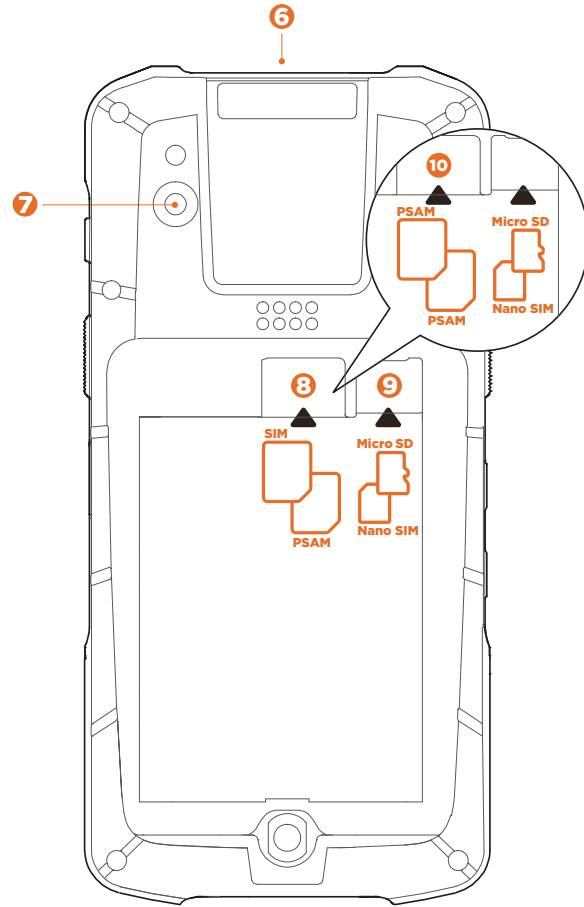

MERTECH®

1 Фронтальная камера

Поддержка фото- и видеосъемки

2 Кнопка включения/выключения

При сбое устройства нажмите и
удерживайте кнопку питания в течение
11 секунд для автоматической перезагрузки

3 Кнопка сканирования

Короткое нажатие для сканирования

4 Кнопка регулировки уровня звука

Нажатие на "+" увеличивает уровень громкости,
нажатие на "-" уменьшает уровень громкости.

5 Функциональная клавиша

Перепрограммируемая клавиша.
Используется для запуска настроенных функции

6 Сканер штрихкодов

Двумерный сканер штрих-кодов для считывания информации
внимание: не направляйте лазерный луч на глаза

7 Задняя камера

Поддержка фото- и видеосъемки, сканирование 1D/2D кодов

8 Совмещенный слот SIM карта/PSAM карта (опционально)

Разъем позволяет используется для подключения SIM карты
и (или) PSAM карты

9 Слот под карту памяти MicroSD/SIM карту

Разъем позволяет используется для подключения MicroSD /SIM карты

10 Двойной слот PSAM (опционально)

Разъем позволяет используется для подключения PSAM карты

11 Контакты для подключения внешних устройств

Используется для подключения дополнительного оборудования:
пистолетной рукоятки, UHF RFID считывателя и др.

12 Замок крышки аккумуляторной батареи

Для разблокировки крышки батарейного отсека необходимо
поднять и повернуть петлю замка крышки