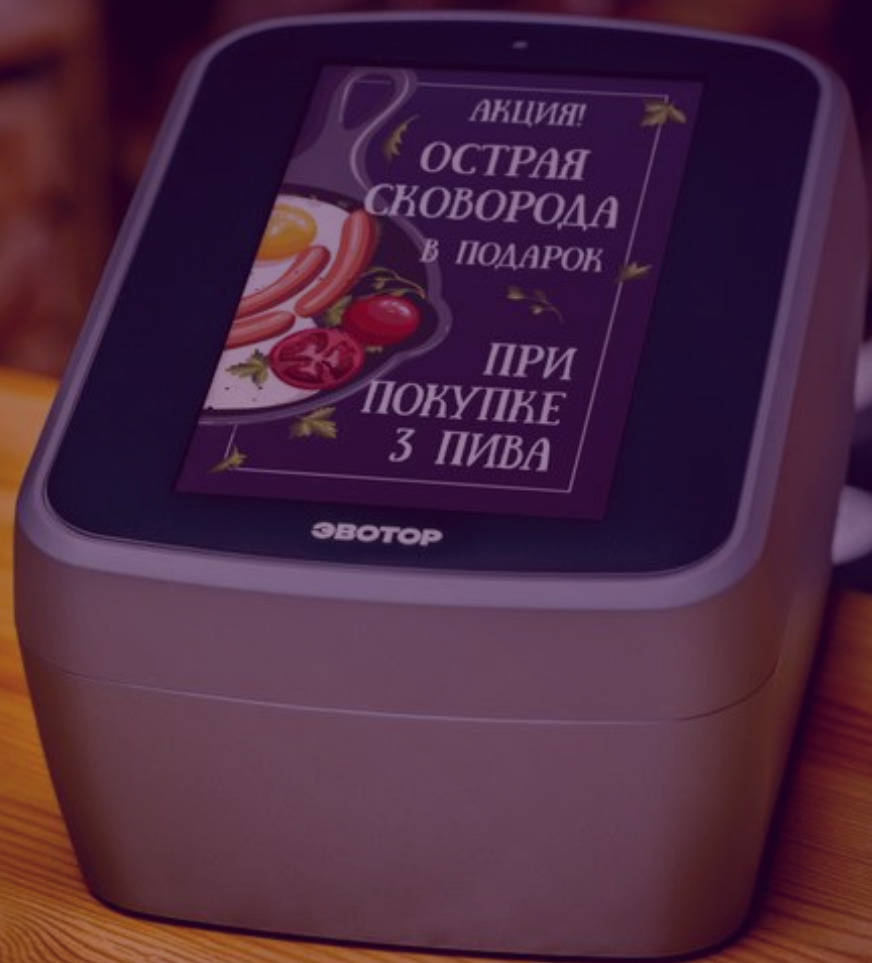

Смарт-терминал

Подойдет микро и малому бизнесу: магазинам у дома, хозяйственным магазинам, табачным лавкам и т. д.

В этом сценарии кассир работает с Power, к которому можно подключить сканер и пинпад.

Power позволит увеличить скорость обслуживания покупателей благодаря мощному процессору:

+ мгновенный отклик на действия кассира, самая быстрая скорость печати чека — 300 мм/сек

+ широкого рулона чековой ленты хватит надолго, есть автоотрез

+ подключение большого количества периферии, для это есть 12 портов