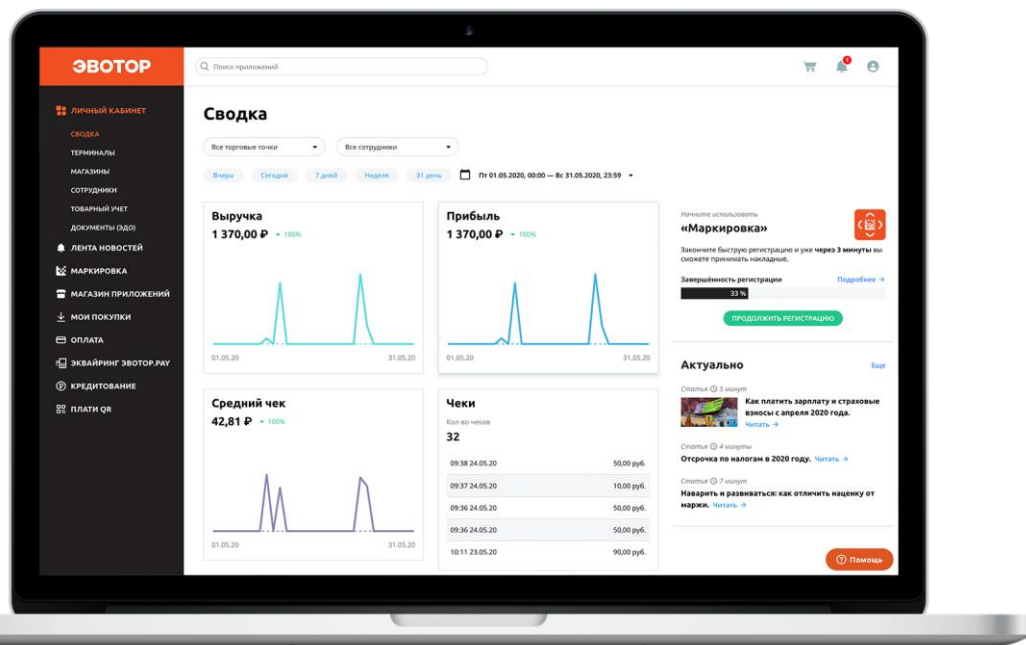

Считать вручную больше не надо, вы сразу получите наглядные таблицы и графики

Увеличьте доходность бизнеса благодаря полезным сервисам

Личный кабинет покажет все основные показатели на одном экране:

- Выручка
- Прибыль
- Средний чек
- Самые популярные товары
- Рейтинг кассиров